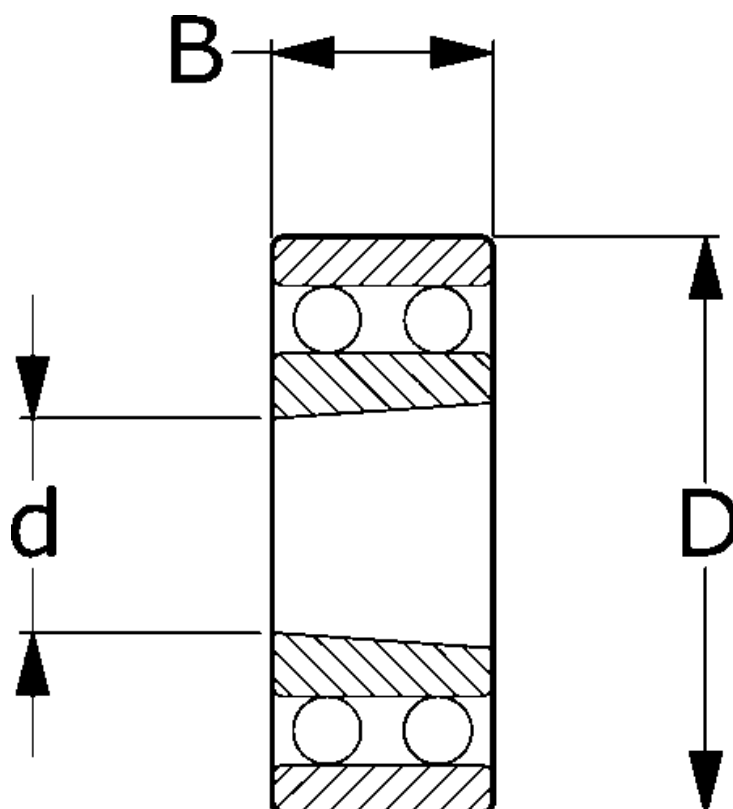

Varenummer: 571107003104

Beskrivelse: NSK Toradet selvoprettende kugleleje 2214KJC3  
C3 d=70 D=125 B=31

## Mål

= Flere måldata: Hent PDF katalog under dokumenter

B = 31

d = 70

D = 125